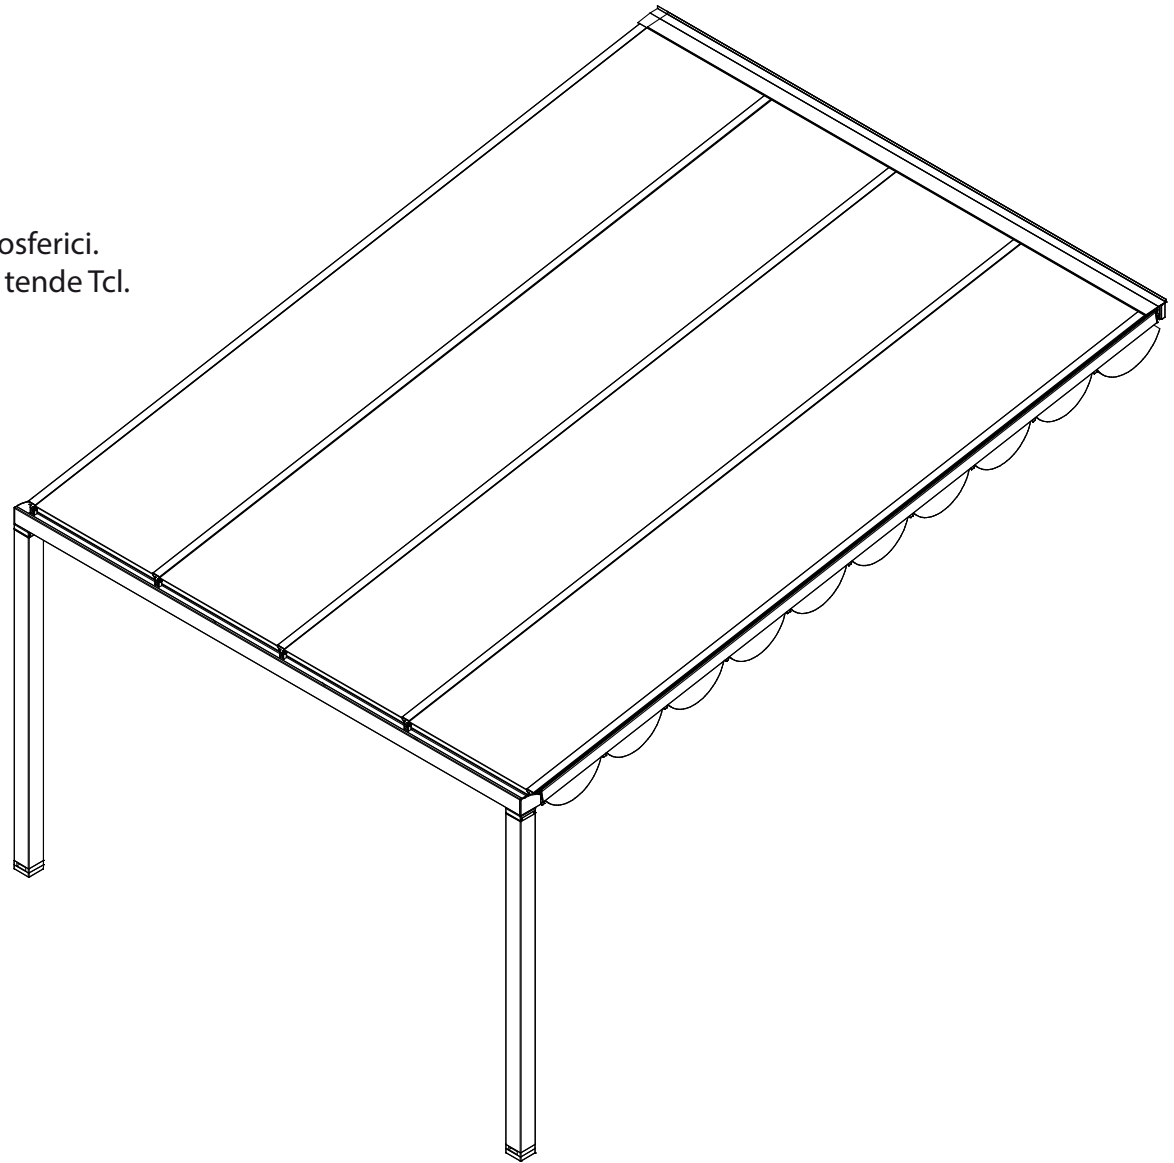

- Struttura in alluminio colori Bianco (9010), Avorio (1013), Marrone (8017) e Antracite (DR-703).
- copertura in Policarbonato compatto 5 mm o policarbonato Alveolare 10 mm
- Optional tenda modello riviera.
- movimentazione a corda (di serie)
- movimentazione a Motore (optional)
- Pendenza minima per il deflusso dell'acqua 5%.
- Resistenza al vento classe 4.
- Scarico dell'acqua all'interno delle gambe.
- Protezione dalla pioggia, dal sole e alta resistenza agli agenti atmosferici.
- Possibilità di realizzare coperture modulari e di chiudere i lati con tende Tci.
- Attacco a parete; altezza gambe cm 230.

Staffa montaggio  
barra  
80

Innesto gamba

Profilo guida

Profilo barra  
portante

Profilo gamba

Profilo  
portatessuto

Piede con scarico  
acqua integrato

Gronda autoportante

HA= Altezza avanti intesa sotto Gronda  
HD= Altezza dietro intesa sopra tettino  
SP= Sporgenza intesa da parete a esterno gamba  
L= Larghezza Intesa Esterno Guida

SP	A* CM	B* CM	P =
200	34	43	4
250	37	44	5
300	40	45	6
350	43	46	7
400	46	47	8
450	49	48	9
500	52	49	10
550	55	50	11
600	58	51	12