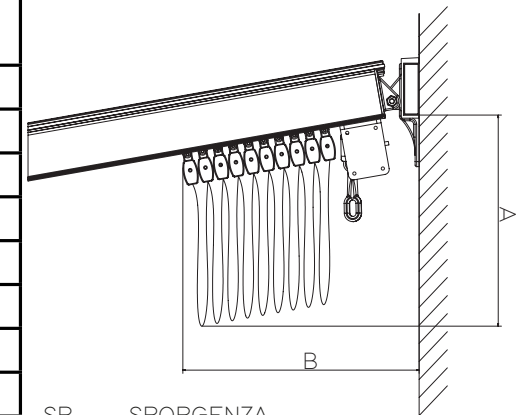

SP SPORGENZA
A INGOMBRO TELO IN ALTEZZA
(variabile secondo inclinazione)
B INGOMBRO TELO IN SPORGENZA
P NUMERO PROFILI PORTATESSUTO
(COMPRESO TERMINALE)

La distanza tra i portatessuti non è mai superiore a cm. 60