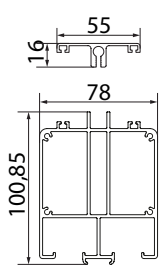

Profilo
portatessuto

Profilo guida