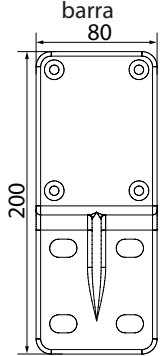

Staffa montaggio
barra
80