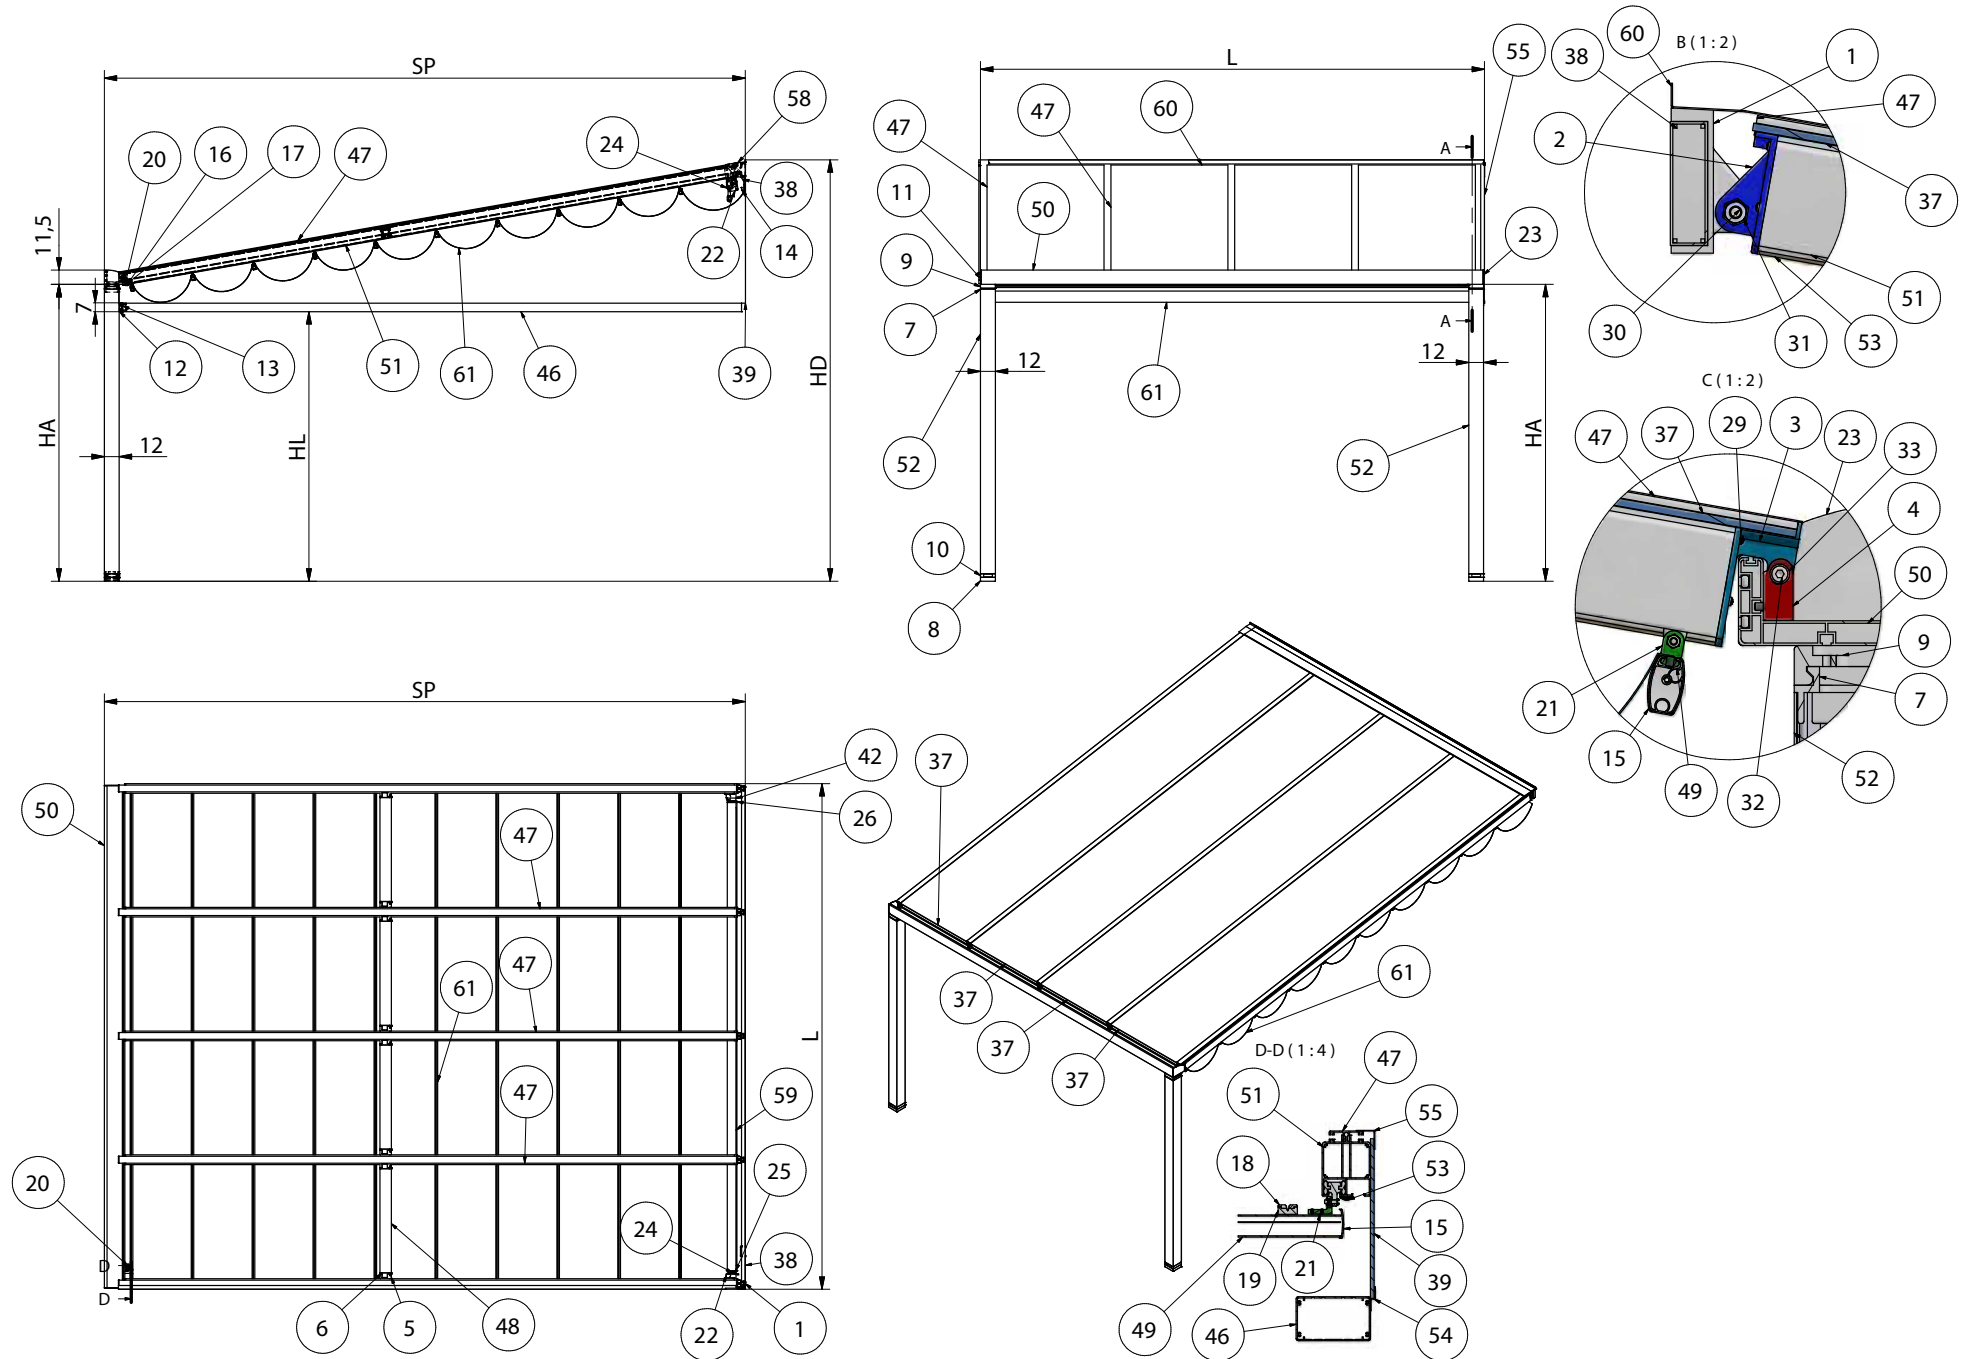

ELENCO PARTI			
ELEMENTO	QTA	NUMERO PARTE	DESCRIZIONE
	1	V.P90F-001	STAFFA P90 FISSA SU BARRA
	5	V.P90F-002	INSERO SUPERIORE GUIDA P90 FISSA
3	5	V.P90F-003	INSERO INFERIORE GUIDA P90 FISSA
	5	V.P90F-004	ATTACCO IN GRONDA P90 FISSA
5	10	V.P90F-005	CARRELLO P90 FISSA
6	10	V.P90F-006	FORCELLA CARRELLO RIVIERA
7	10	V.E095-016	ATTACCO STRUTTURA 80X80
8	10	V.E095-017	INSERTO STRUTTURA 80X80
	2	V.OPEN-188	INSERTO GAMBA 120
10	2	V.OPEN-190	PIEDE 120
11	2	V.OPEN-191	ATTACCO RAPIDO 120
12	2	V.OPEN-192-NEW	SCARICO GAMBA 120 DX
13	1	V.OPEN-181	TAPPO GRONDA AUTOPORTANTE SX
14	1	V.OPEN-183	ATTACCO RAPIDO S110 FEMMINA
15	1	V.OPEN-184	ATTACCO RAPIDO S110 MASCHIO
16	1	V.CAPS-006	SUPP A U CAPPOTTINA
17	10	V.TCN-005	TAPPO TERMINALE
18	2	V.TMSS-033	CARRUCOLA CAVETTO
19	1	V.RIVR-003	TUBETTO NYLON X CARRUCOLA TMS
20	1	V.RIVR-009	MORSETTO SUPERIORE FASCIA RIVIERA
21	1	V.RIVR-008	MORSETTO INFERIORE FASCIA RIVIERA
22	1	V.RIVR-002	SUPPORTO CARRUCOLE
23	2	V.OPEN-210	ATTACCO A PARETE BARRA PER OPENHOUSE
24	1	V.OPEN-180	TAPPO GRONDA AUTOPORTANTE DX
25	1	V.TNRM-040	PERNO ESTRAIBILE CON PIASTRA NYLON
26	8	SMCATFC3940A	VITE AUTFC TC 3,9x40C-H DIN7981 ZN
27	12	SMCRNDL0816A	RONDELLA Di8,4 De16 UNI6592 INOX
28	20	SMCCUSP1908A	CUSCINETTO D19 d6 GAMBO d8 SP8.5 DELRIN
29	5	SMCTCEI0840A	VITE TCEI PF M8x40 A2 UNI5931 INOX
30	10	SMCTCEI0612A	VITE TCEI M6 x 12 DIN EN ISO 4762 INOX
31	5	ISO 4762 - M10 x 30	Vite con esagono incassato
32	5	SMCDADO1008A	DADO BASSO M10 UNI 5588 INOX
33	5	SMCDADO0805B	DADO BASSO M8 UNI 5589 ZN
34	10	SMCDBL0606A	DADO AUTOBL BASSO M6 UNI7474
35	1	SMCDBL0808B	DADO AUTOBL BASSO M8 UNI7474 ZN
36	1	UNI 5931 - M 8 x 45	Vite a testa cilindrica
37	10	SMCTBCE0620A	VITE BOTT ES INC M6X20 UNI7380 INOX
38	1	SMCRBTT0524A	RIBATTINO 5X24 UNI749 SEMIFORATO INOX
39	1	V.TAPPQ80-13X25	CALOTTA PERNO QUADRO 13X40 D.80
40	1	V.TAPF80	TAPPO CON FORO

ELENCO PARTI			
ELEMENTO	QTA	NUMERO PARTE	DESCRIZIONE
41	5	LEXAN X GIARDINI	POLICARBONATO
42	1	BARRA X GIARDINI D'INV	ASSIEME BARRA P90 FISSA
43	1	LEXAN X GIARDINI copy	POLICARBONATO TAMPONE DX
44	1	tetto giardini	TETTOO 5GR P90
45	1	tetto giardini tappo	TAPPO 5GR P90 DX
46	1	V.ARGNA-7_1A	ARGANELLO RIDUTTORE 11:1 BIANCO
47	1	ROLLER ME	MOTORE ROLLER ME
48	1	ADATTATORE CONCENTRICO	ADATTATORE CONCENTRICO
49	1	S556018	ATTACCO MOTORE PQ 13
50	1	LATERALE GIARDINI	LATERALE GIARDINI
51	5	PROFILO PENSILINA GIARDINI	PROFILO PENSILINA SUPERIORE
52	5	TRAVERSA GIARDINI	TRAVERSA GIARDINI
53	3982 8,00 0 mm	PROFILO RIVIERA	PROFILO PORTATESSUTO P90
54	1,00 0 mm	CANALA GIARDINI	CANALA AUTOPORTANTE
55	5	PROFILO GUIDA GIARDINI-4	GUIDA P90 FISSA
56	2	GAMBA NUOVA 120	GAMBA P90 FISSA
57	5	COPRI LED SEMITRASPARENTE GIARDINI	OPALINA LED
58	1	lamiera a Z	LAMIERA Z P90 FISSA
59	1	lamiera a L	LAMIERA L P90 FISSA
60	1	GUARNIZIONE GRONDA	GUARNIZIONE GRONDA
61	5	STRISCIA LED	STRISCIA LED
62	1	tetto giardini tappo 10	TAPPO TETTINO 10GR P90 DX
63	1	TUBO AVV 80 giardini copy	PROFILO AVVOLGITORE
64	1	tetto giardini 10	TETTINO P90
65	1	TELO GIARDINI	TELO LASCO