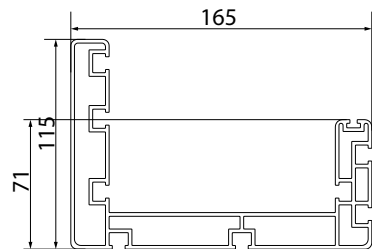

Staffa montaggio  
barra  
80

Innesto gamba

Profilo guida

Profilo barra  
portante

Profilo gamba

Profilo  
portatessuto

Piede con scarico  
acqua integrato

Gronda autoportante

HA= Altezza avanti intesa sotto Gronda  
HD= Altezza dietro intesa sopra tettino  
SP= Sporgenza intesa da parete a esterno gamba  
L= Larghezza Intesa Esterno Guida

SP	A* CM	B* CM	P =
200	34	43	4
250	37	44	5
300	40	45	6
350	43	46	7
400	46	47	8
450	49	48	9
500	52	49	10
550	55	50	11
600	58	51	12