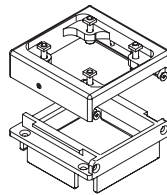

Staffa montaggio  
barra  
80

Innesto gamba

Profilo guida

Profilo barra  
portante

Profilo gamba

Profilo  
portatessuto

Piede con scarico  
acqua integrato

Gronda autoportante

HA= Altezza avanti intesa sotto Gronda  
HD= Altezza dietro intesa sopra tettino  
SP= Sporgenza intesa da parete a esterno gamba  
L= Larghezza Intesa Esterno Guida

SP	A* CM	B* CM	P =
200	34	43	4
250	37	44	5
300	40	45	6
350	43	46	7
400	46	47	8
450	49	48	9
500	52	49	10
550	55	50	11
600	58	51	12