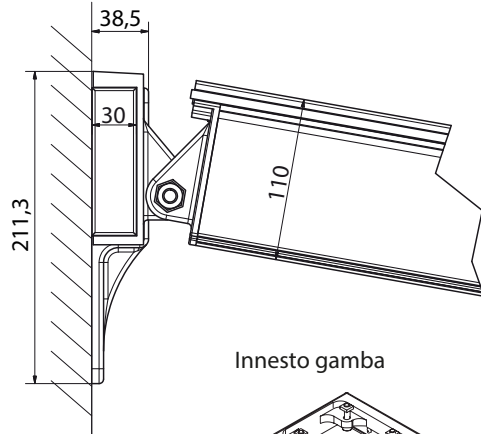

- Struttura in alluminio colori Bianco (9010), Avorio (1013), Marrone (8017) e Antracite (DR-703).
- copertura in Policarbonato compatto 5 mm o policarbonato Alveolare 10 mm
- Optional tenda modello riviera.
- movimentazione a corda (di serie)
- movimentazione a Motore (optional)
- Pendenza minima per il deflusso dell'acqua 5%.
- Resistenza al vento classe 4.
- Scarico dell'acqua all'interno delle gambe.
- Protezione dalla pioggia, dal sole e alta resistenza agli agenti atmosferici.
- Possibilità di realizzare coperture modulari e di chiudere i lati con tende Tci.
- Attacco a parete; altezza gambe cm 230.

Staffa montaggio  
barra  
80

Innesto gamba

Profilo guida

Profilo barra  
portante

Profilo gamba

Profilo  
portatessuto

Piede con scarico  
acqua integrato

Gronda autoportante

HA= Altezza avanti intesa sotto Gronda  
HD= Altezza dietro intesa sopra tettino  
SP= Sporgenza intesa da parete a esterno gamba  
L= Larghezza Intesa Esterno Guida

SP	A* CM	B* CM	P =
200	34	43	4
250	37	44	5
300	40	45	6
350	43	46	7
400	46	47	8
450	49	48	9
500	52	49	10
550	55	50	11
600	58	51	12