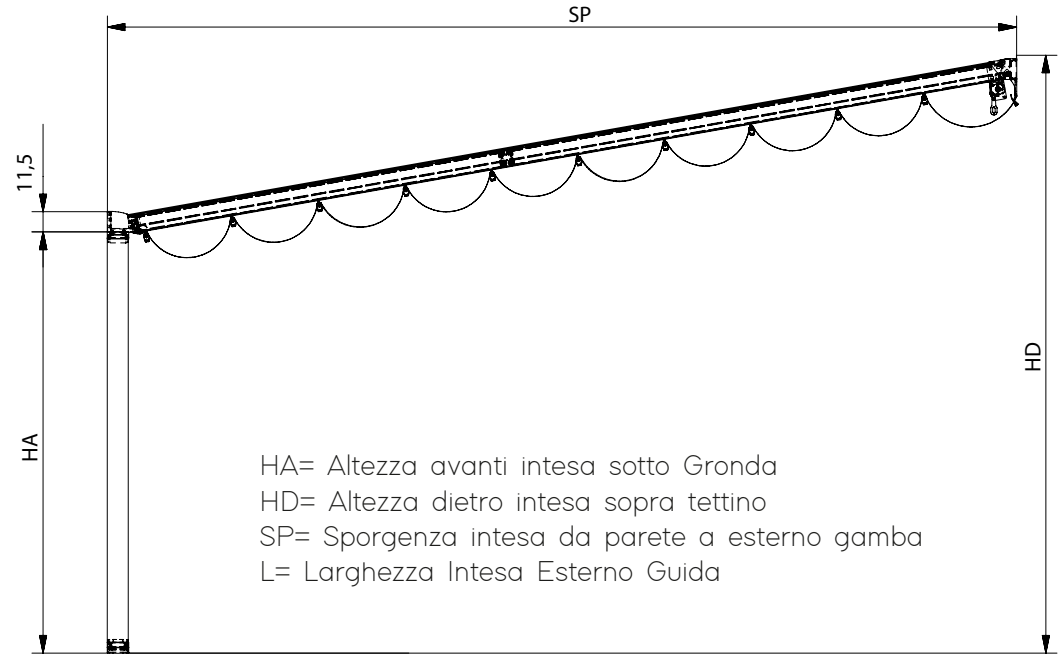

- Struttura in alluminio colori Bianco (9010), Avorio (1013), Marrone (8017) e Antracite (DR-703).
- copertura in Policarbonato compatto 5 mm o policarbonato Alveolare 10 mm
- Optional tenda modello riviera.
- movimentazione a corda (di serie)
- movimentazione a Motore (optional)
- Pendenza minima per il deflusso dell'acqua 5%.
- Resistenza al vento classe 4.
- Scarico dell'acqua all'interno delle gambe.
- Protezione dalla pioggia, dal sole e alta resistenza agli agenti atmosferici.
- Possibilità di realizzare coperture modulari e di chiudere i lati con tende Tci.
- Attacco a parete; altezza gambe cm 230.

Staffa montaggio  
barra  
80

Innesto gamba

Profilo guida

Profilo barra  
portante

Profilo gamba

Profilo  
portatessuto

Piede con scarico  
acqua integrato

Gronda autoportante

HA= Altezza avanti intesa sotto Gronda  
HD= Altezza dietro intesa sopra tettino  
SP= Sporgenza intesa da parete a esterno gamba  
L= Larghezza Intesa Esterno Guida

SP	A* CM	B* CM	P =
200	34	43	4
250	37	44	5
300	40	45	6
350	43	46	7
400	46	47	8
450	49	48	9
500	52	49	10
550	55	50	11
600	58	51	12

\*VALORI INDICATIVI

SP SPORGENZA  
A INGOMBRO TELO IN ALTEZZA  
(variabile secondo inclinazione)  
B INGOMBRO TELO IN SPORGENZA  
P NUMERO PROFILI PORTATESSUTO  
(COMPRESO TERMINALE)

La distanza tra i portatessuti non è mai superiore a cm. 60