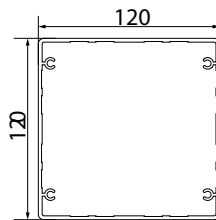

Staffa montaggio  
barra  
80

Innesto gamba

Profilo guida

Profilo barra  
portante

Profilo gamba

Profilo  
portatessuto

Piede con scarico  
acqua integrato

Gronda autoportante

HA= Altezza avanti intesa sotto Gronda  
HD= Altezza dietro intesa sopra tettino  
SP= Sporgenza intesa da parete a esterno gamba  
L= Larghezza Intesa Esterno Guida

SP	A* CM	B* CM	P =
200	34	43	4
250	37	44	5
300	40	45	6
350	43	46	7
400	46	47	8
450	49	48	9
500	52	49	10
550	55	50	11
600	58	51	12